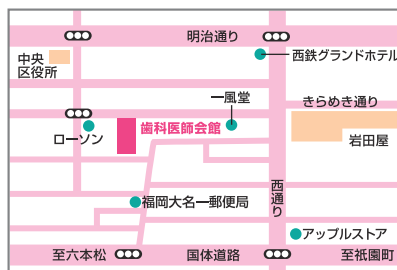

**フッ化物洗口**  
無料:先着200名様

土日の別会場イベント  
**イルカの歯みがき  
パフォーマンス**

場所 マリンワールド海の中道

期間 6月3日(土)・4日(日)

イルカショーの開演時間はコチラから  
<http://www.marine-world.co.jp/>  
\*イルカショーの中でいきます。

- 主催/福岡市、福岡市教育委員会、福岡市歯科医師会
- 共催/福岡市学校歯科医会、福岡県歯科衛生士会西支部、福岡地区歯科技工士会、福岡県栄養士会福岡支部、福岡市食生活改善推進員協議会、福岡県臨床衛生検査技師会、日本臨床歯周病学会九州支部、福岡県言語聴覚士会、マリンワールド海の中道、九州大学大学院歯学研究院、福岡歯科大学、福岡歯科衛生専門学校、博多メディカル専門学校、福岡スポーツマウスガード研究会
- 協賛/サンスター(株)、ジョンソン・エンド・ジョンソン(株)