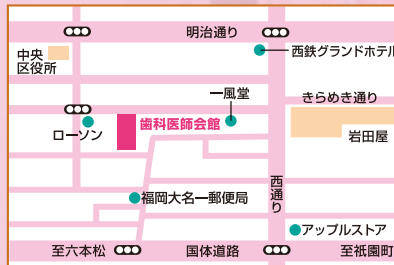

- 1 歯科健康相談
(摂食嚥下、一般、小児、歯周病、矯正、口腔外科、禁煙)
- 2 歯っぴ~キングダム(ブラッシング指導など)
- 3 口腔ケア実践教室(事前申し込み:介護事業所対象)
- 4 口腔介護・予防用品展示
- 5 義歯の展示・プラバンで遊ぼう!
- 6 さわろうサメの歯・さかなの歯!
- 7 スポーツマウスガードコーナー など

土日の別会場イベント イルカの歯みがき パフォーマンス

場所 マリンワールド海の中道
期間 6月4日(土)・5日(日)

イルカショーの開催時間はコチラから
<http://www.marine-world.co.jp/>
※イルカショーの中でいきます。

- 主催/福岡市、福岡市教育委員会、福岡市歯科医師会
- 共催/福岡市学校歯科医会、福岡県歯科衛生士会西支部、福岡地区歯科技工士会、福岡県栄養士会福岡支部、福岡市食生活改善推進員協議会、福岡県臨床衛生検査技師会、日本臨床歯周病学会九州支部、福岡県言語聴覚士会、マリンワールド海の中道、九州大学大学院歯学研究院、福岡歯科大学、福岡歯科衛生専門学校、博多メディカル専門学校、福岡スポーツマウスガード研究会
- 協賛/サンスター様、ジョンソン・エンド・ジョンソン様