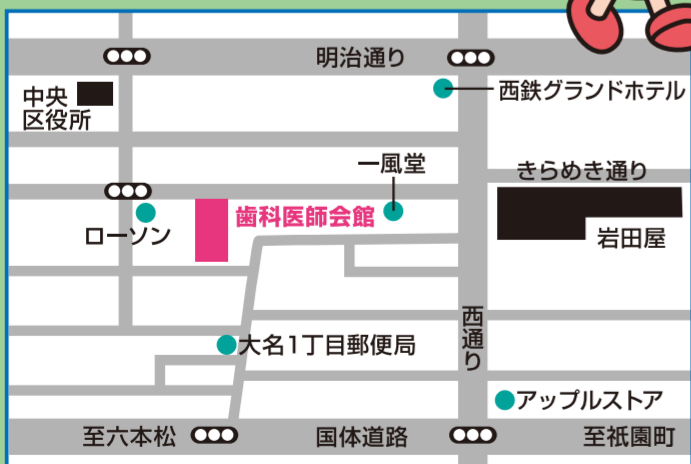

8020ドック 体験コーナー

あなたのお口の
健康測定
だ液テスト
口臭測定
咬合力測定

けんこう
健口
プランニングエリア
ライブステージにあわせた食育体験!
~食べることを考えよう~

「みんなで体験! 歯っぴ〜歯科医院」

歯科医院で働く歯医者さんや歯科衛生士さん、
歯科技工士さんのお仕事をみんなで体験しよう!

- 対象:小学生
- 体験者数:先着50名程度
- 時間:午前10時20分から
(受付順に行いますので、待ち時間が
発生することもあります)

KBCラジオ 中島探偵団

中島浩二

公開録音イベント
in 第40回福岡市民の健康を
歯と口から守る集い

第40回を迎える「福岡市民の健康を歯と
口から守る集い」の会場にて、『中島探偵
団』の公開録音を行います。参加者には「歯
みがきグッズ」のプレゼントもありますよ!

- 時間:午前10時30分~11時30分
- 事前申し込み:
詳しくは、KBCラジオホームページ
(<http://www.kbc.co.jp/radio/>)まで。
- 応募期間:5/11(月)~5/25(月)

大名寄席 笑いを通じて お口と体を健康に!

- 出演:粗忽家 勘々
- 時間:午後1時30分~

場所 福岡県歯科医師会館

〒810-0041 福岡市中央区大名1丁目12番43号

問合せ先 ■福岡市歯科医師会 TEL/092-781-6321

ホームページ 福岡市歯科医師会 🔍 検索

交通案内 ■西鉄大牟田線 福岡駅より徒歩約5分
■福岡市営地下鉄 天神駅より徒歩約7分

土日の別会場イベント

イルカの歯みがきパフォーマンス

場所 マリンワールド海の中道

期間 6月6日(土)・7日(日)

イルカショーの開催時間はコチラから
<http://www.marine-world.co.jp/>

※イルカショーの中で行います。

- 主催/福岡市、福岡市教育委員会、福岡市歯科医師会
- 共催/福岡市学校歯科医会、福岡県歯科衛生士会西支部、福岡地区歯科技工士会、福岡県栄養士会福岡支部、福岡市食生活改善推進員協議会、福岡県臨床衛生検査技師会、日本臨床歯周病学会九州支部、福岡県言語聴覚士会、マリンワールド 海の中道、九州大学大学院歯学研究院、福岡歯科大学、福岡歯科衛生専門学校、博多メディカル専門学校、福岡スポーツマウスガード研究会
- 協賛/サンスター(株)、ジョンソン・エンド・ジョンソン(株)